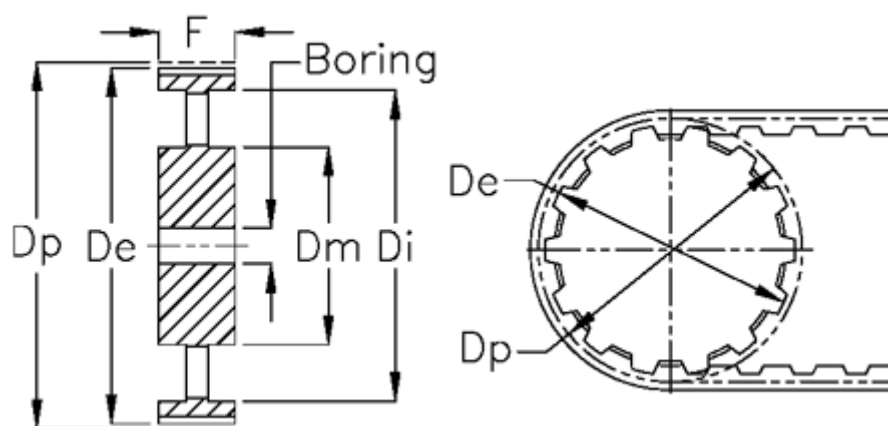

Varenummer: 604145080055  
Beskrivelse: Tandremskive med nav  
HTD 80 14M 55

## Mål

Boring = 28  
Bredde = 55  
 $De$  = 353.71  
 $Di$  = 70  
 $Dm$  = 135  
 $Dp$  = 356.51  
 $F$  = 314  
 $L$  = 70

Tandantal = 80  
Type = 14M  
Vægt = 20